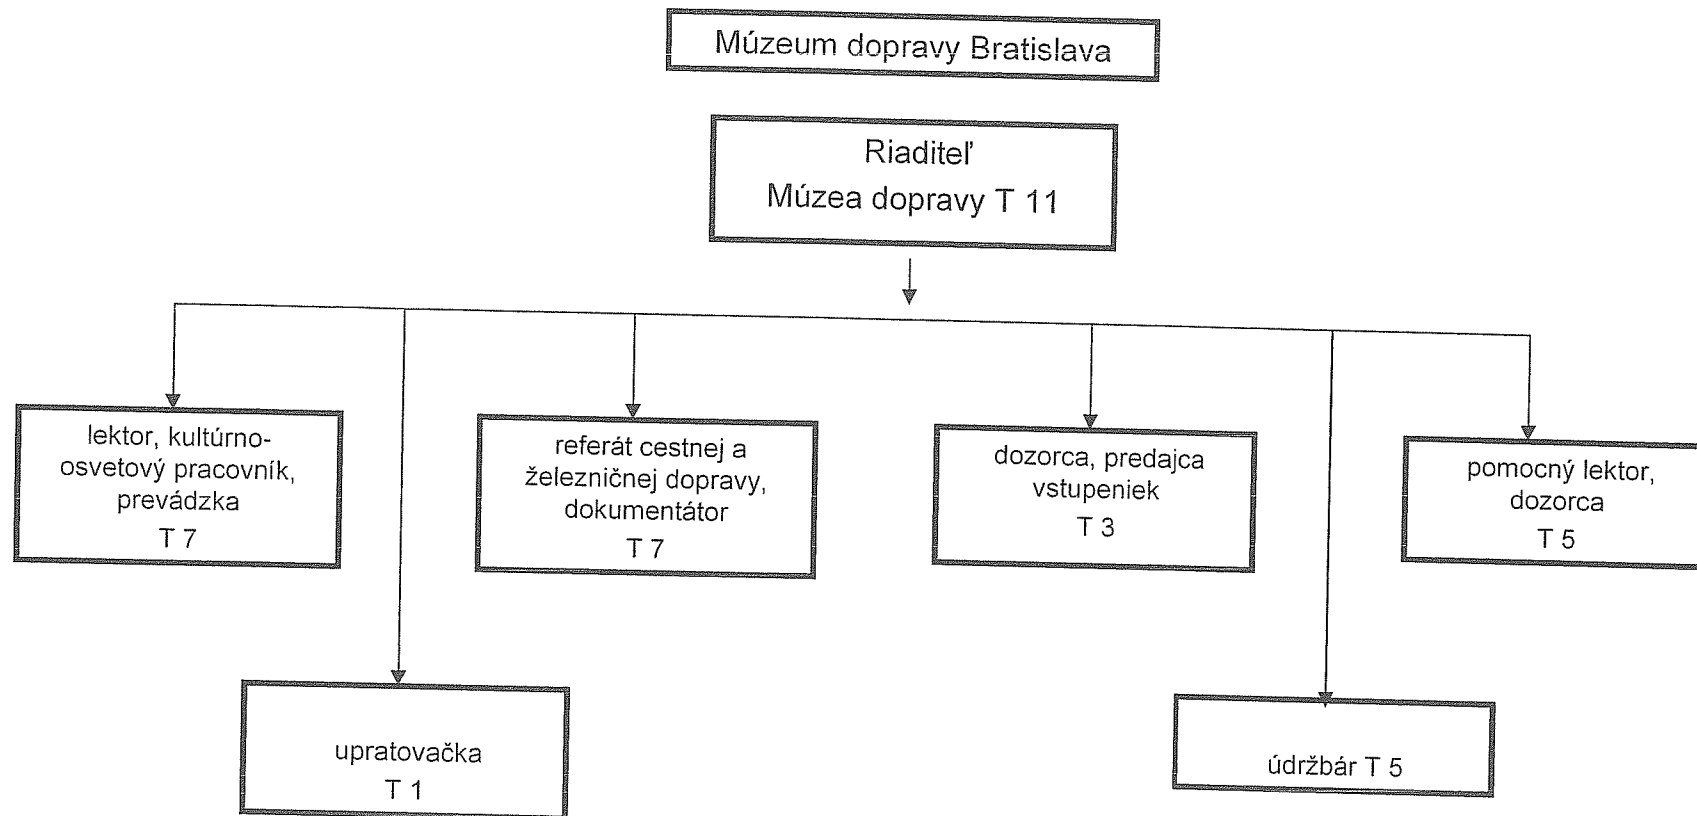

Organizačná štruktúra platná Múzea dopravy platná od 1. 2. 2013

V Košiciach, 31.1.2013

Schválil: Ing. Eugen Labanič
generálny riaditeľ