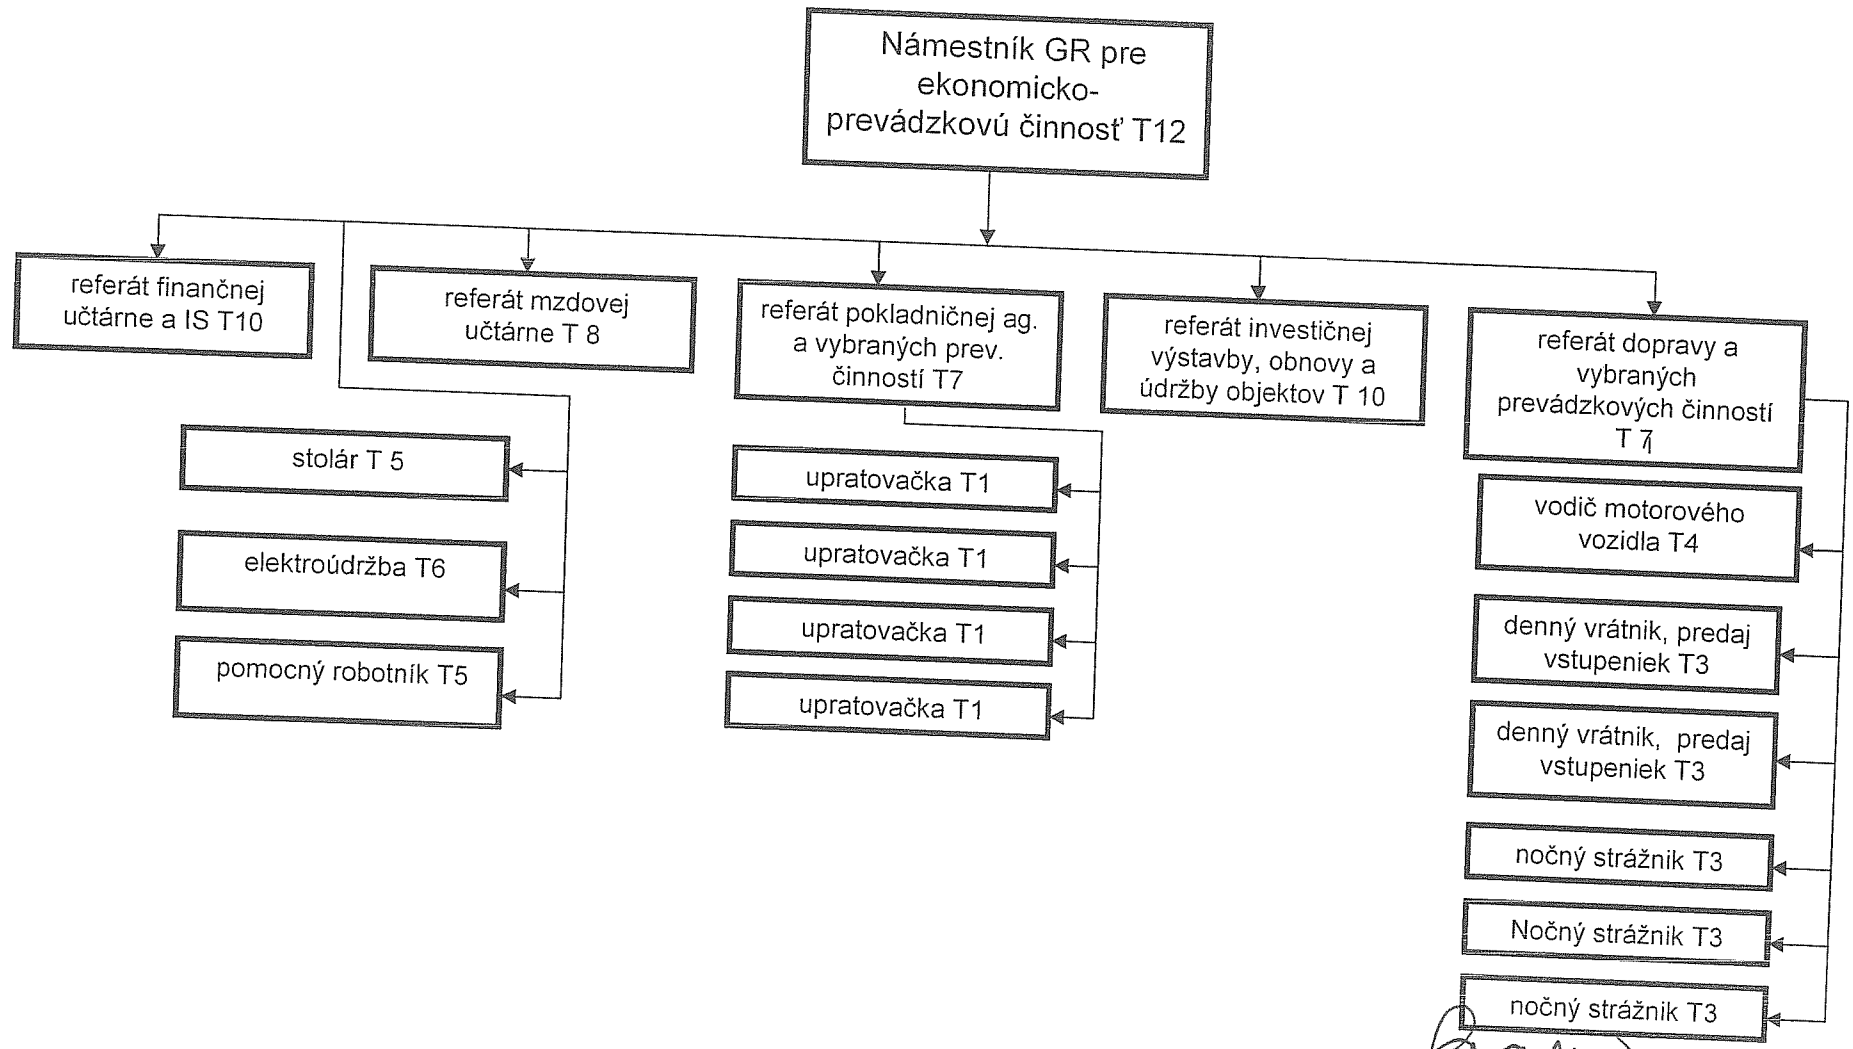

V Košiciach, 31.1.2013

Schválil: Ing. Eugen Labanič
generálny riaditeľ

**Organizačná štruktúra ekonomicko – prevádzkového úseku
STM
platná od 1. 2. 2013**

V Košiciach, 31.1.2013

Eugen Labanič
Schválil: Ing. Eugen Labanič
generálny riaditeľ