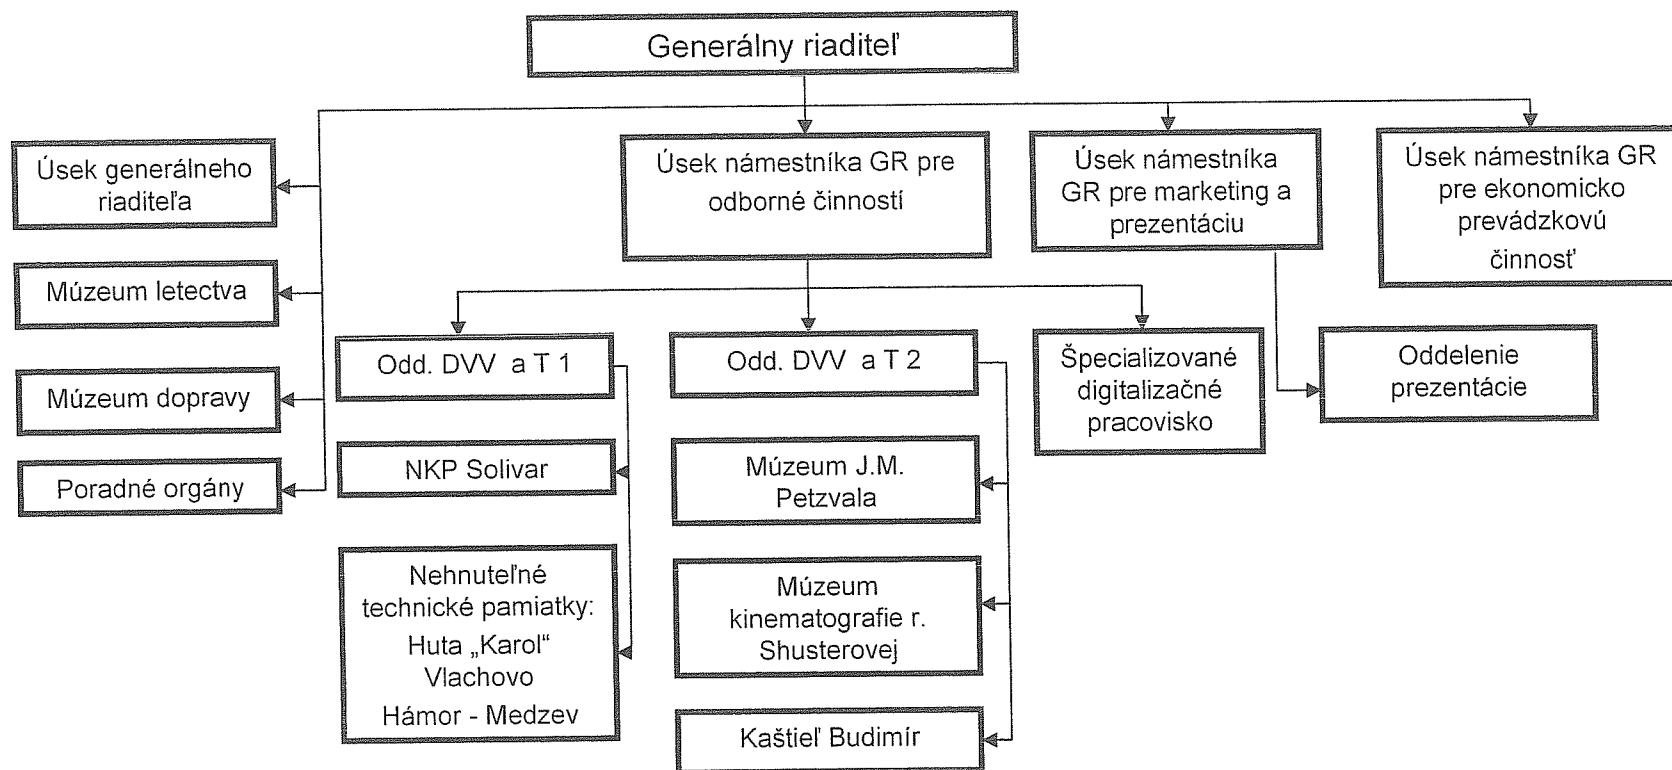

Organizačná štruktúra Slovenského technického múzea
platná od 1. 2. 2013

Košice 31. 1. 2013

Ing. Eugen Labanič
Generálny riaditeľ

Organizačná štruktúra platná od 1. 2. 2013
Úsek generálneho riaditeľa

V Košiciach, 31.1.2013