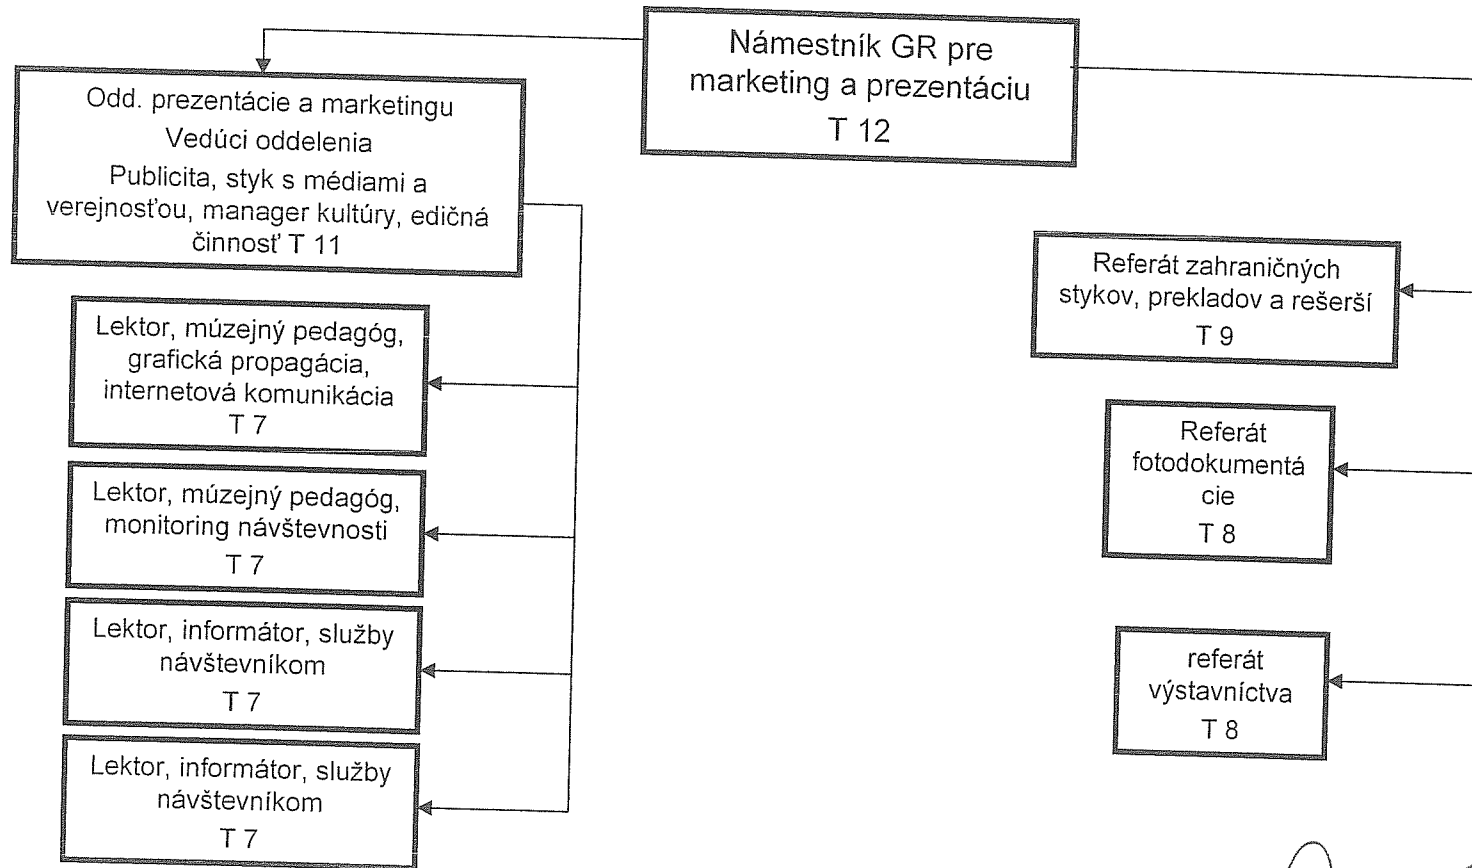

Schválil: Ing. Eugen Labanič
generálny riaditeľ

**Organizačná štruktúra úseku odborných činností
platná od 1. 2. 2013**

V Košiciach, 31.1.2013

 Schválil: Ing. Eugen Labanič
 generálny riaditeľ

Organizačná štruktúra úseku marketingu, prezentácie a služieb platná od 1. 2. 2013