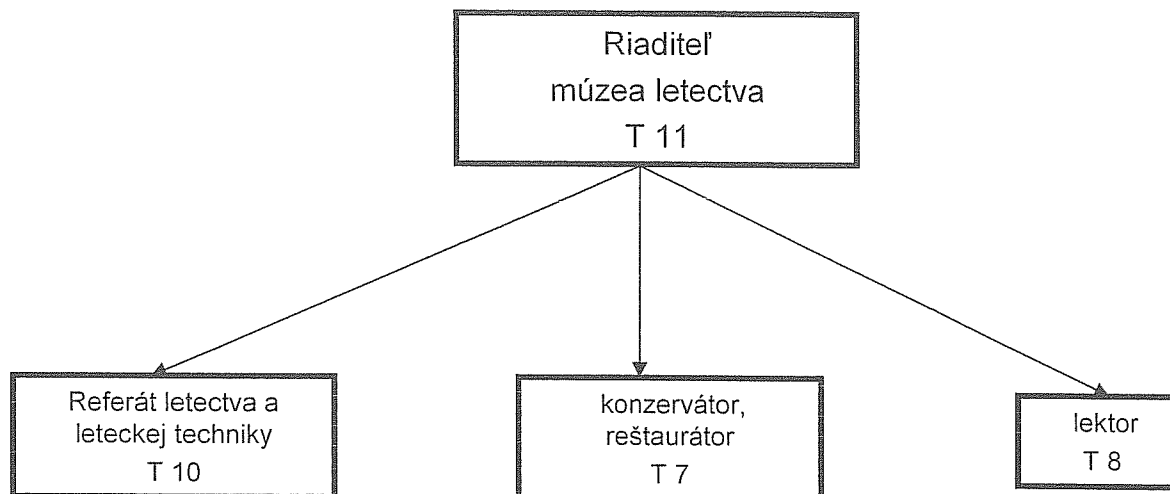

Organizačná štruktúra Múzea letectva platná od 31. 1. 2013

V Košiciach, 31.1.2013

Schválil: Ing. Eugen Labanič
generálny riaditeľ