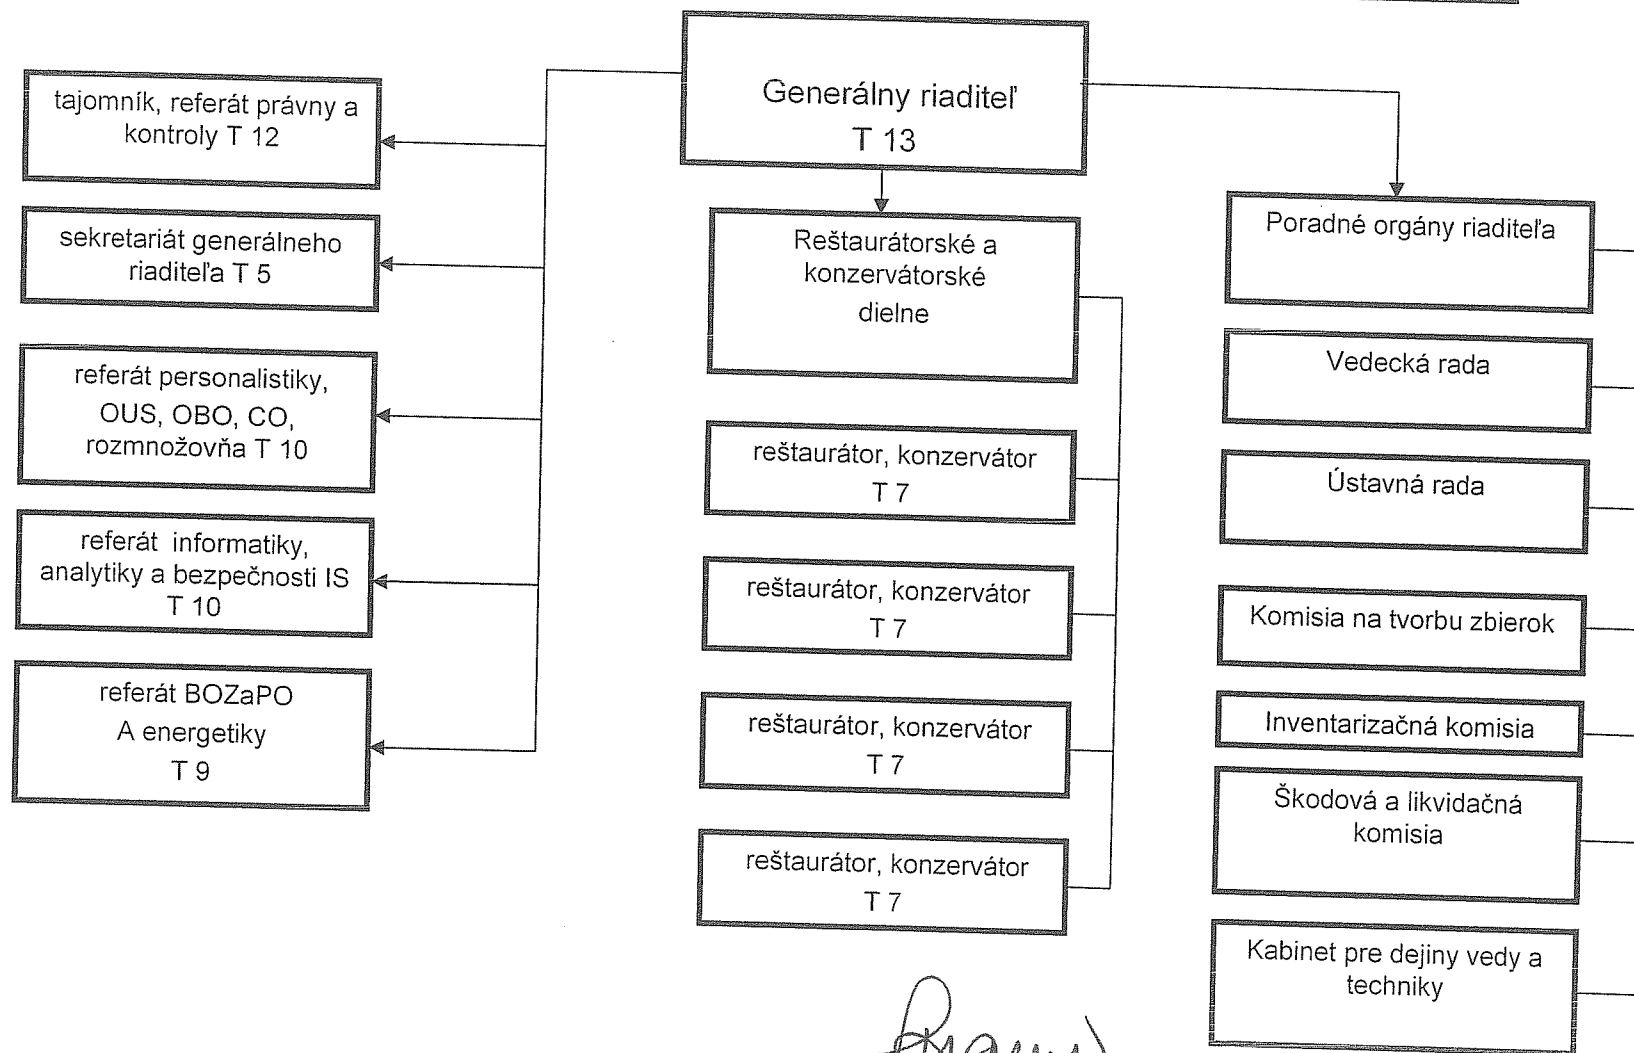

Organizačná štruktúra Slovenského technického múzea
platná od 1. 2. 2013

Košice 31. 1. 2013

Ing. Eugen Labanič
Generálny riaditeľ

Organizačná štruktúra platná od 1. 2. 2013
Úsek generálneho riaditeľa

V Košiciach, 31.1.2013