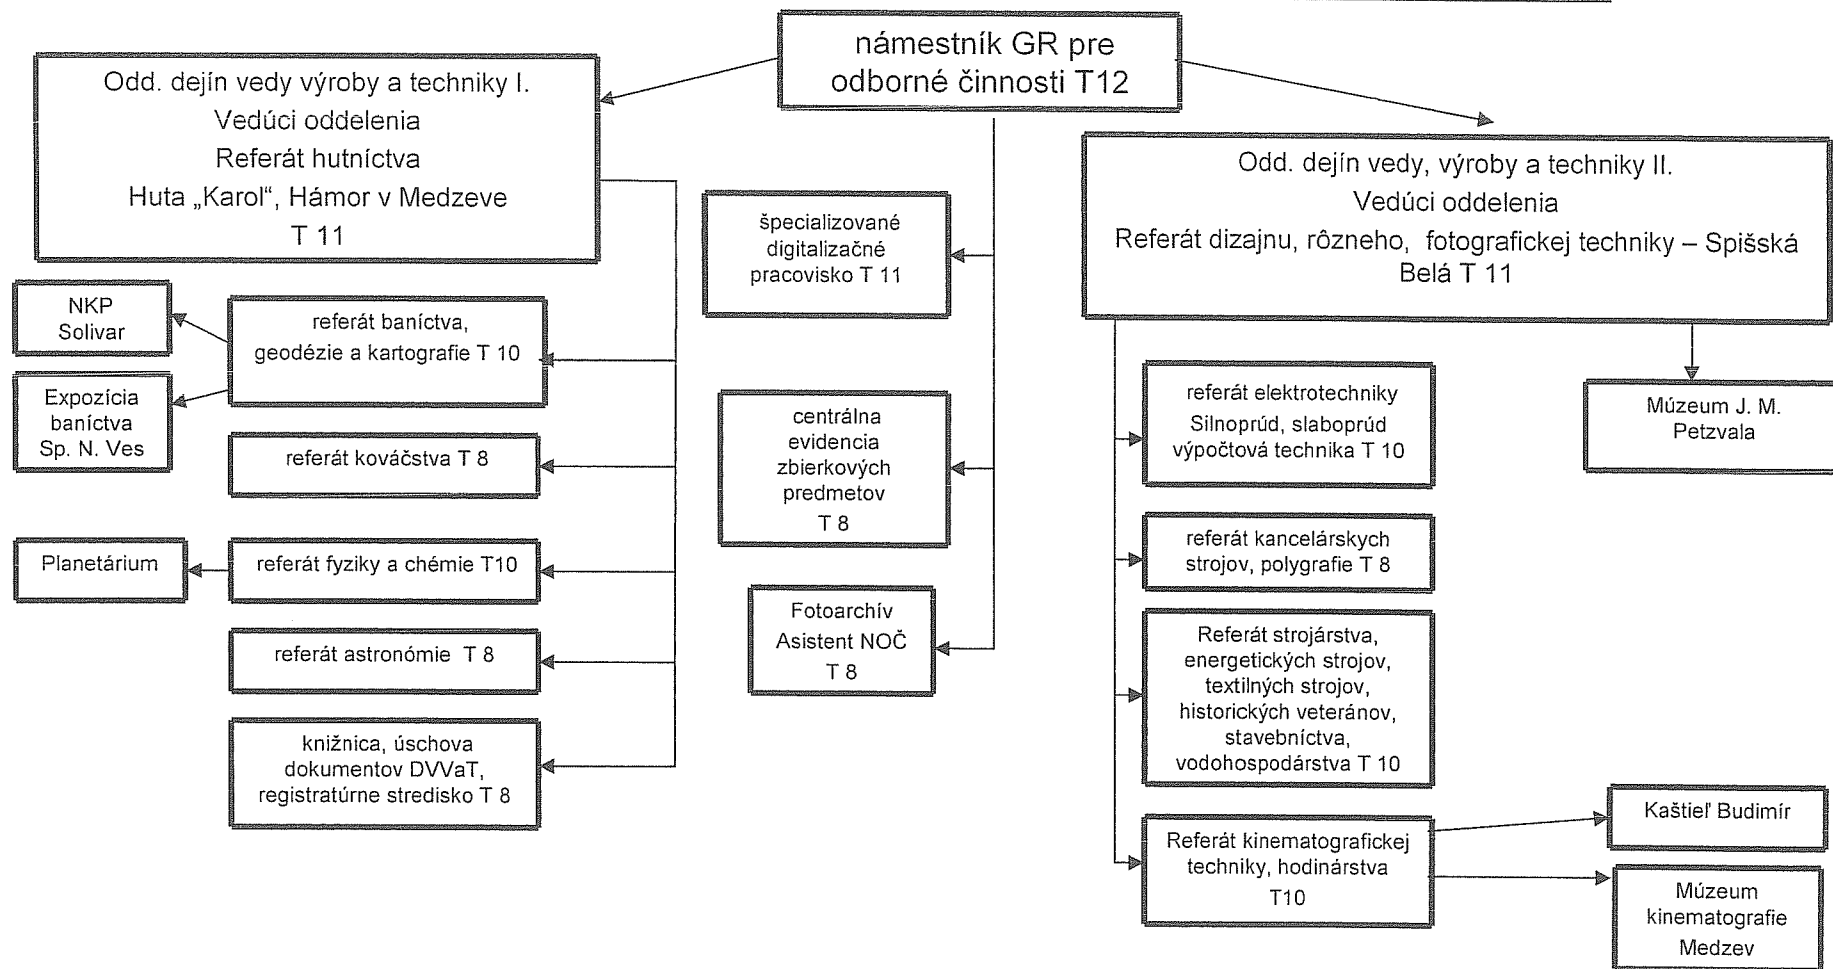

**Organizačná štruktúra úseku odborných činností
platná od 1. 2. 2013**

V Košiciach, 31.1.2013

Schválil: Ing. Eugen Labanič
generálny riaditeľ