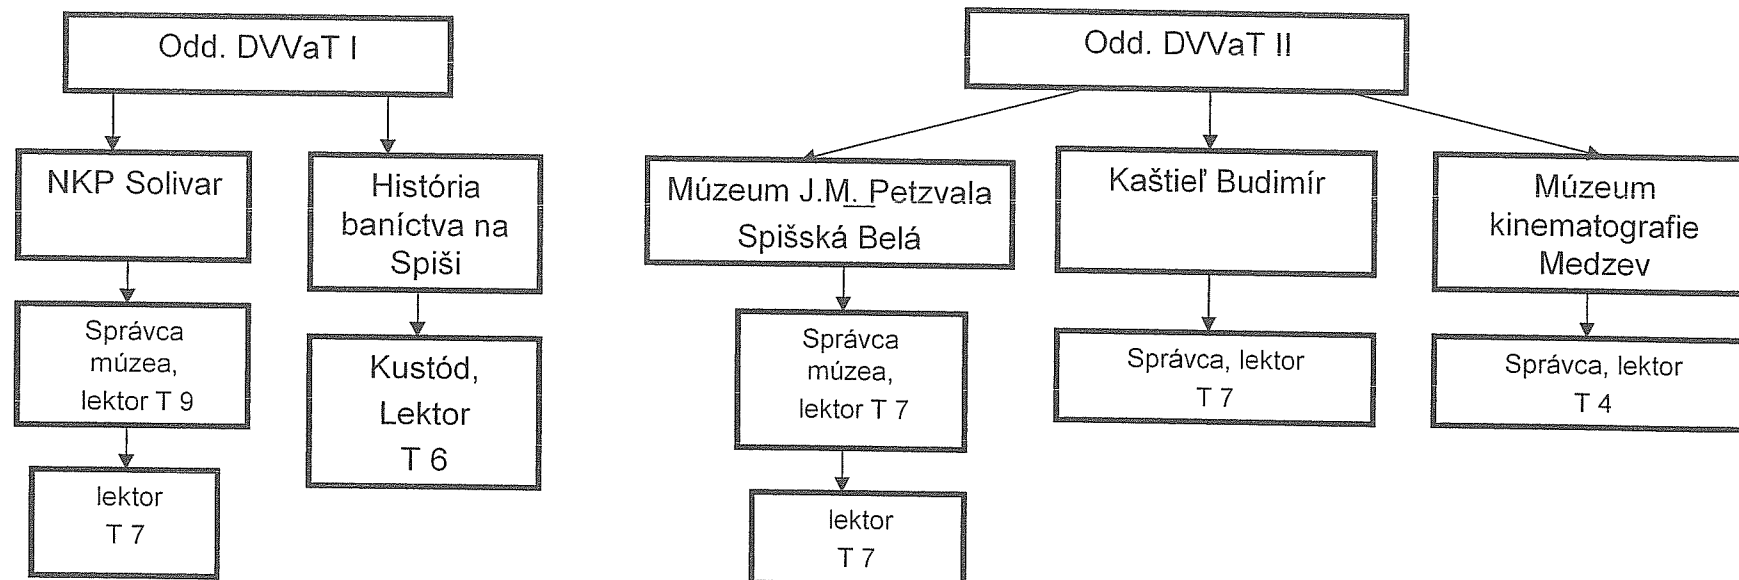

Organizačná štruktúra vysunutých pracovísk
platná od 1. 2. 2013

Vysunuté pracoviská

V Košiciach, 31.1.2013

Schválil: Ing. Eugen Labanič
generálny riaditeľ